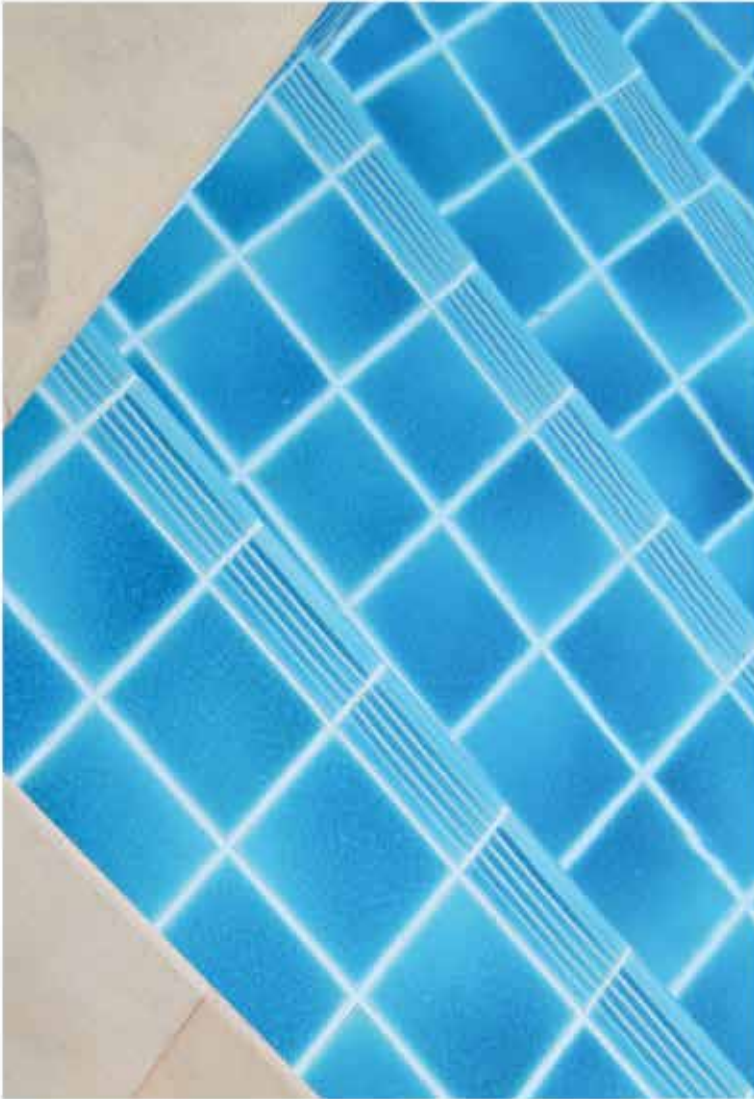

SWIMMING POOL STAIRNOSE

STAIRNOSE

INTERNAL

POOL ACCESSORIES

อุปกรณ์เสริม

SUKABUMI (GREEN STONE)

ขนาด 4"x4"

หินธรรมชาติแท่นำเข้า (Natural Stone) สีออกเขียวเทาเมื่อโดนน้ำ มีสีอ่อน กลาง เข้ม ตามธรรมชาติของหิน