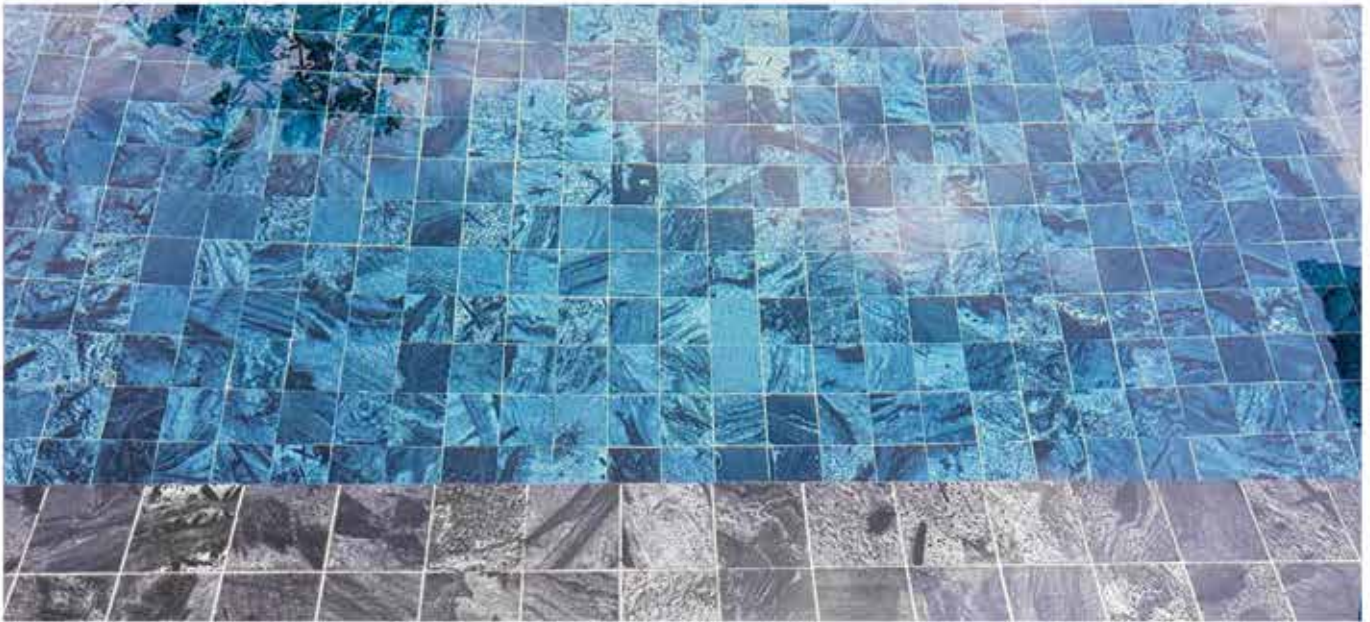

DARK SILVER GREY STONE

ขนาด 4"x4"

หินธรรมชาติแท่นำเข้า (Natural Stone) สีออกเขียวเทาเมื่อโดนน้ำ มีสีออกดำเงินมีความสะท้อนแสงจนเกิดเป็นประกาย มีสีอ่อน กลาง เข้ม ตามธรรมชาติของหิน