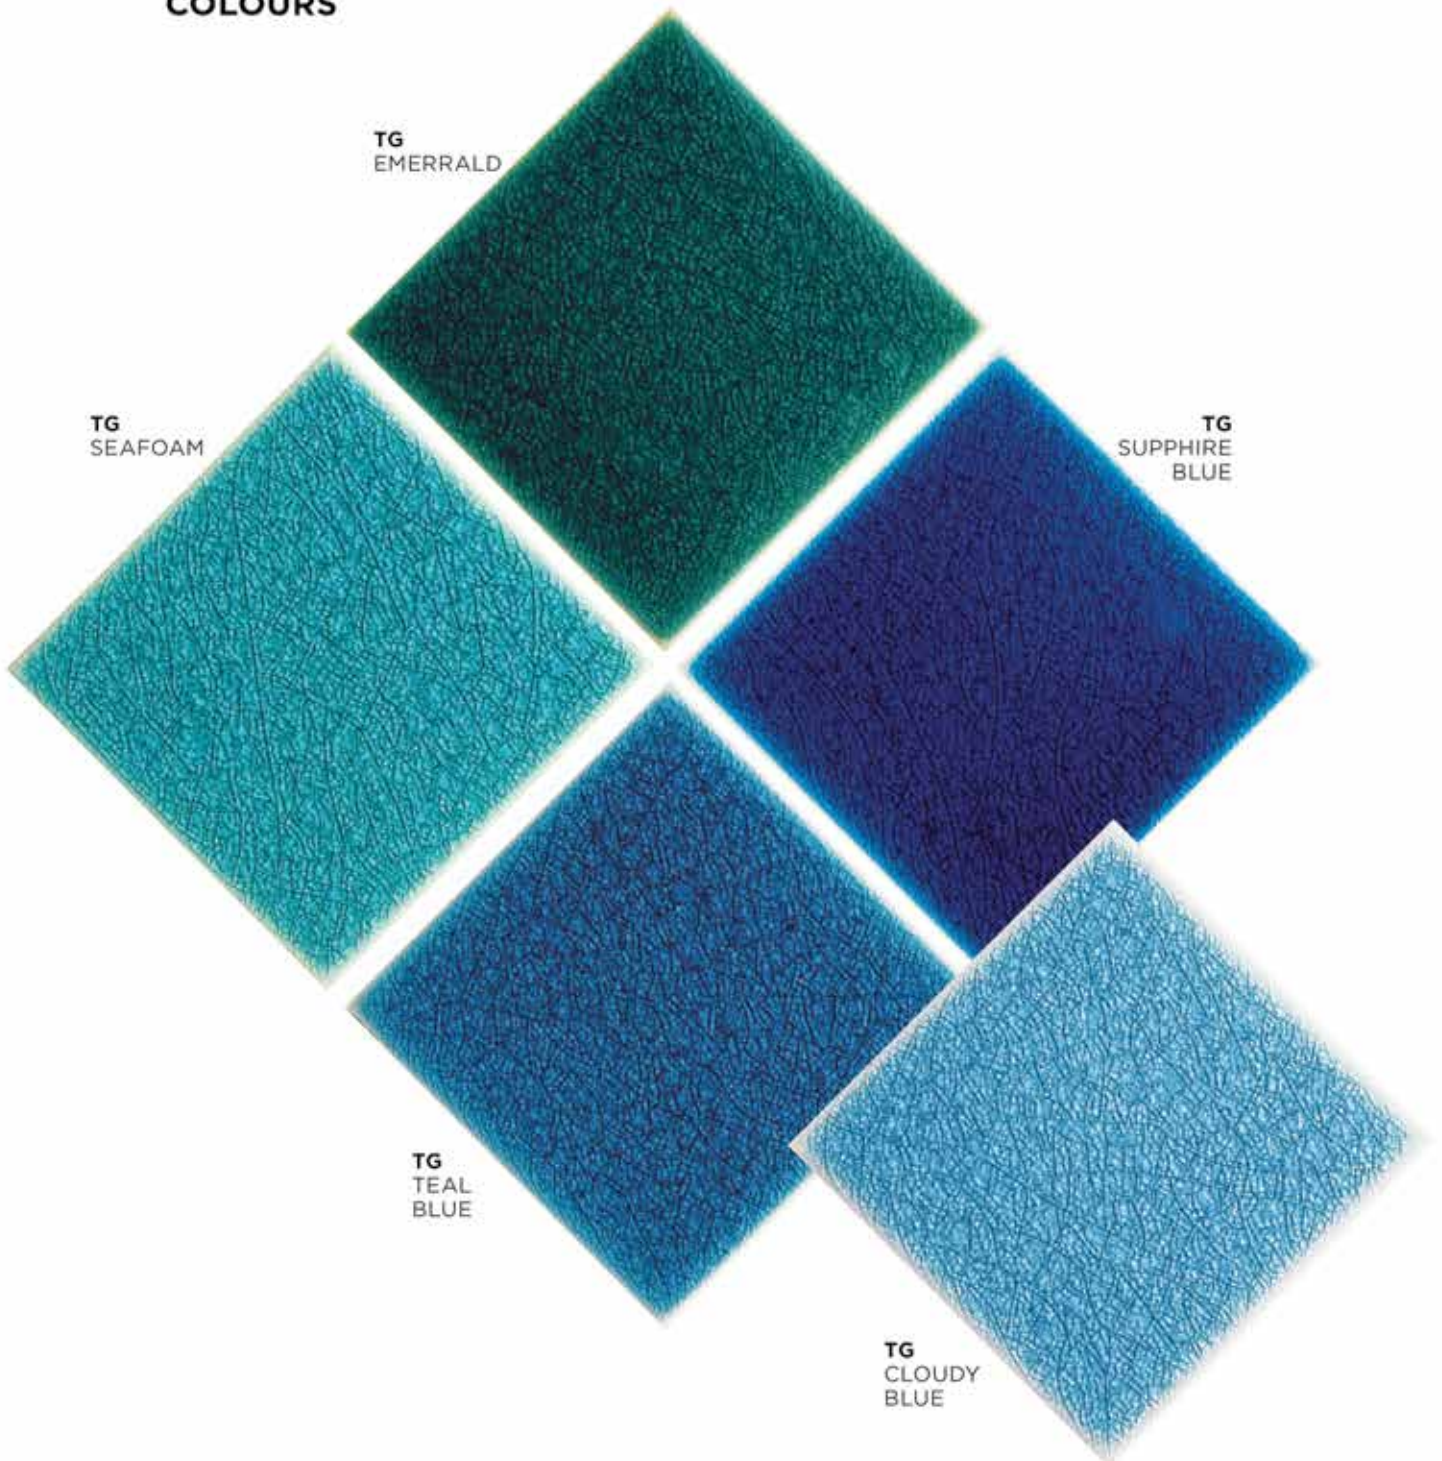

TG

TRANSPARENT GLAZED CLAY TILES

กระเบื้องดินเผาเคลือบสีเผาไฟแรงสูงรุ่นคริสตัล

กระเบื้องดินเผาเคลือบสีเผาไฟแรงสูงที่พัฒนาสูตรเนื้อดินให้มีความละเอียดมากขึ้น โดยการสกัดแร่ดินสีดำออก คงเหลือไว้แต่ดินที่มีความละเอียด ก่อนนำมาผ่านกระบวนการไล่ความเป็นแก้ว ให้น้องกระเบื้องมีความใสเงางามคล้ายคริสตัล

High temperature ceramic tile with more refined clay material by removing black clay material, leaving with the refined clay before crystallization making the tiles transparent like crystal.

POPULAR COLOURS